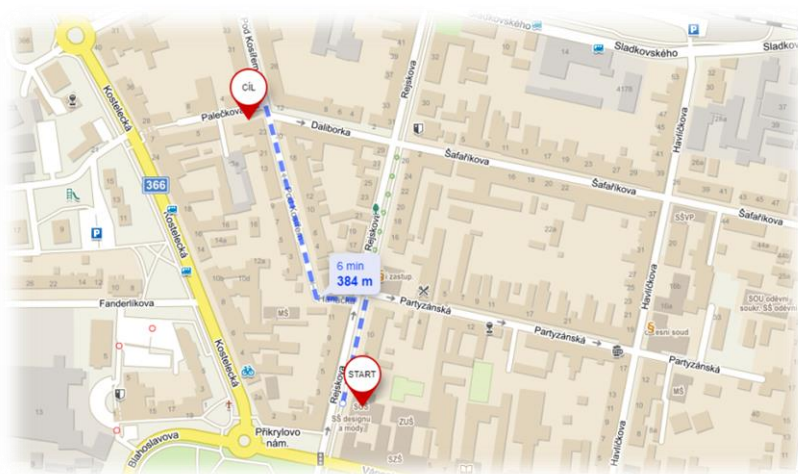

Ubytování - ŠSŠP

Domov mládeže Švehlovy střední školy polytechnické, Vojáčkovo nám. 4, Prostějov

<http://www.svehlova.cz/domov_mladeze/domov_mladeze.html>

Orientační cena za ubytování (platná ve školním roce 2022/2023): 1 400 Kč měsíčně.

Celodenní stravování: 2 300 Kč měsíčně. Ubytovává se ve dvou budovách: Vojáčkovo nám. a Fanderlíkova ulice.

kontakt: 582 344 062, 604 242 682 e-mail: dm@svehlova.cz